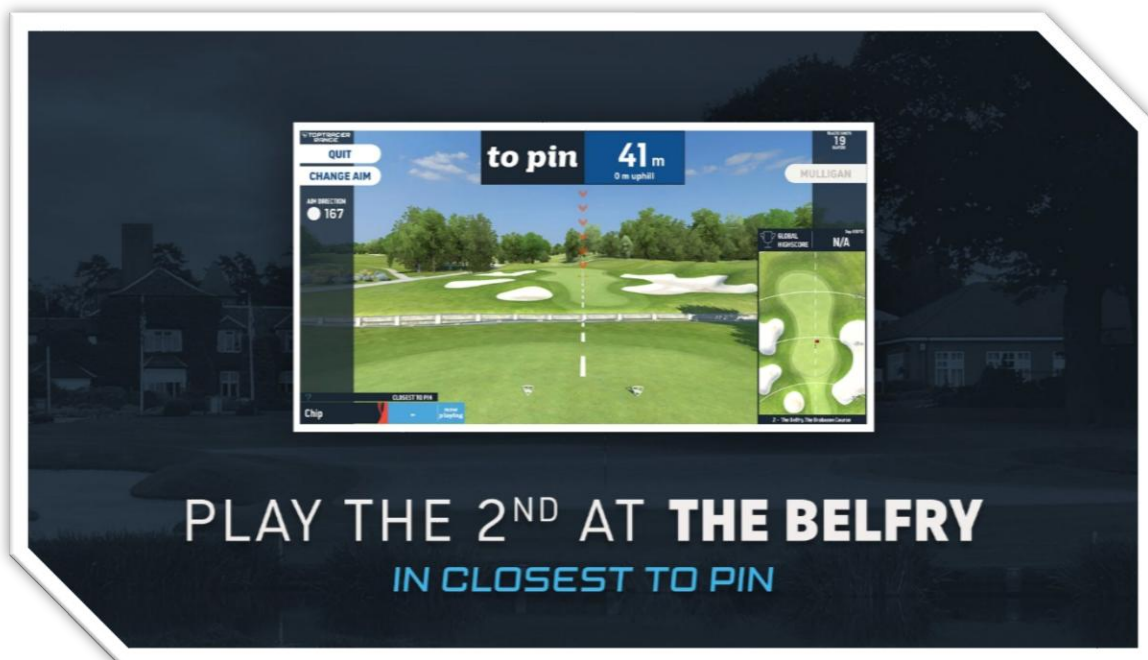

Reglamento del Reto Toptracer

MES DE DICIEMBRE 2024

POWERED
BY

Para este mes de Noviembre proponemos un nuevo reto, BOLA MÁS CERCANA en el Hoyo 2 de "THE BELFRY". Desde primeros de julio del 2022 disponemos en nuestra cancha de prácticas de la Tecnología **TOPTRACERANGE**, 10 monitores en los 10 puestos cubiertos.

Podrás jugarlo del **1 al 31 de Diciembre**, y podrás intentarlo tantas veces como quieras.

TOPTRACER
MULLIGAN

En caso de empate entre jugadores por hacer la misma distancia o por conseguir hoyo en 1, se desempatará el sábado **4 de enero** en la cancha de DevaGolf en horario a convenir entre los empatados. En caso de no acudir a esta cita el jugador pierde el derecho al premio.